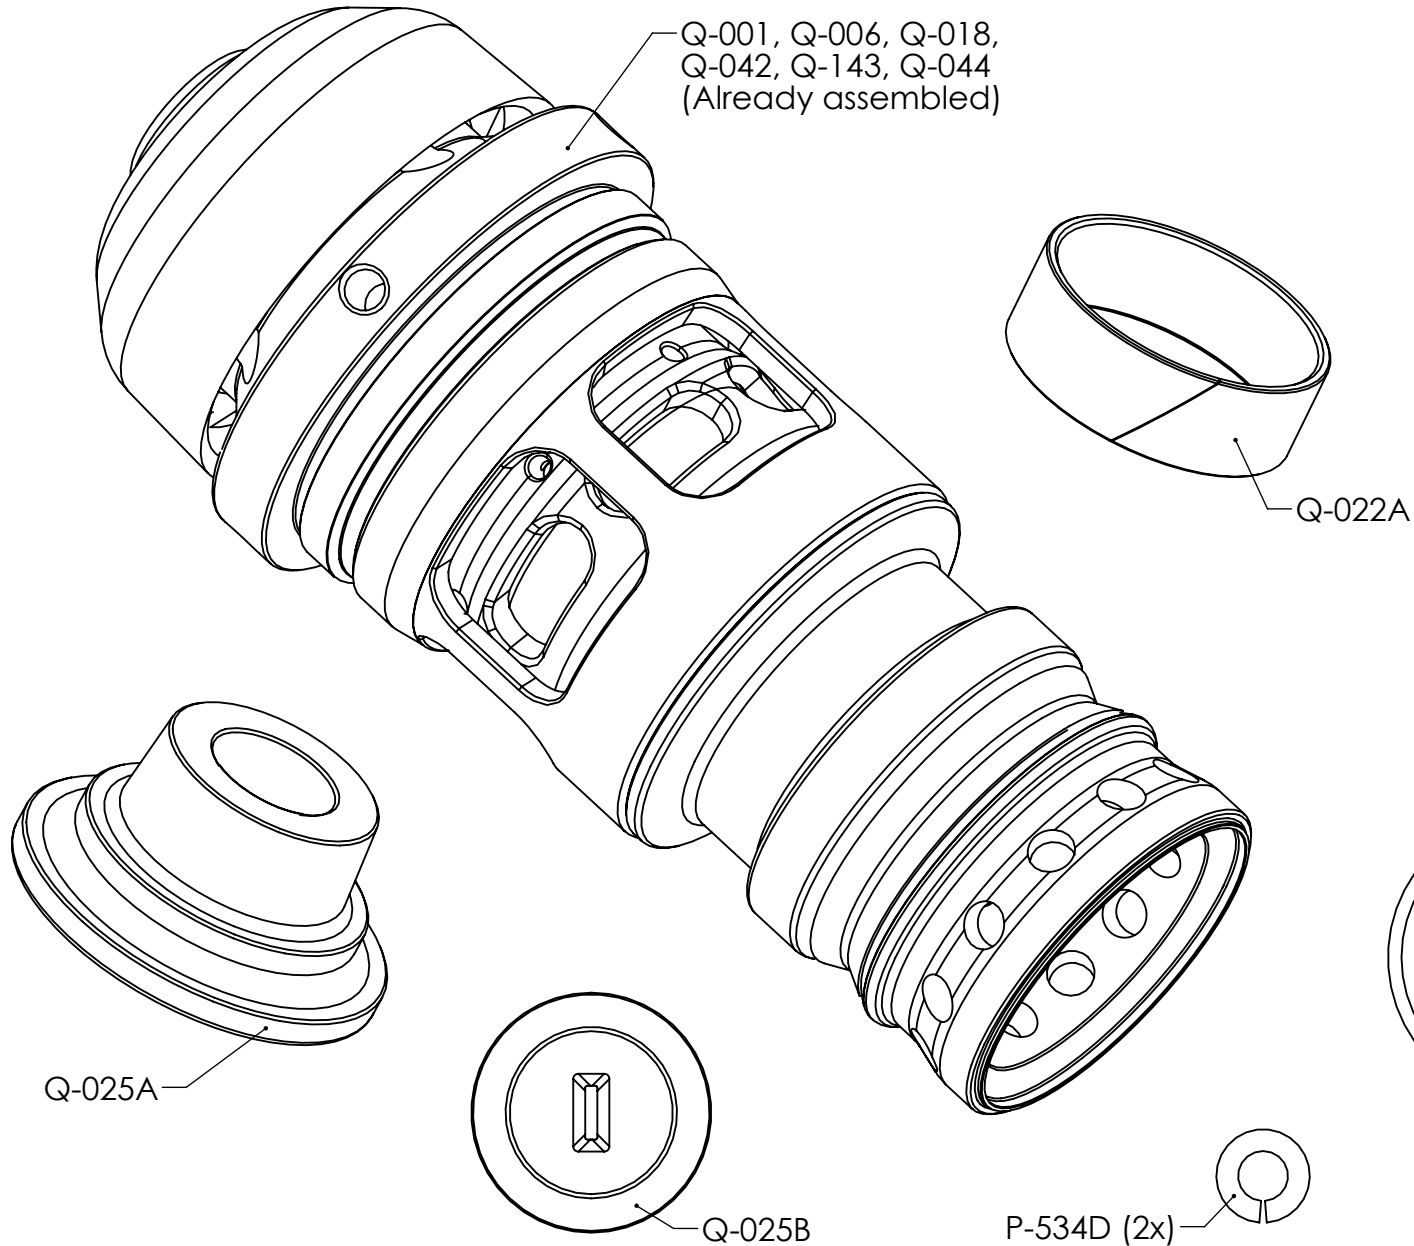

Primatech

Q-993C (Complete Kit) for Q550

Regular base or
A-865 Roller base

A-866 Roller base

Primatech

Q-993C (Kit Complet) pour Q550

Base régulière ou base avec
roulettes A-865

Base avec roulettes
A-866