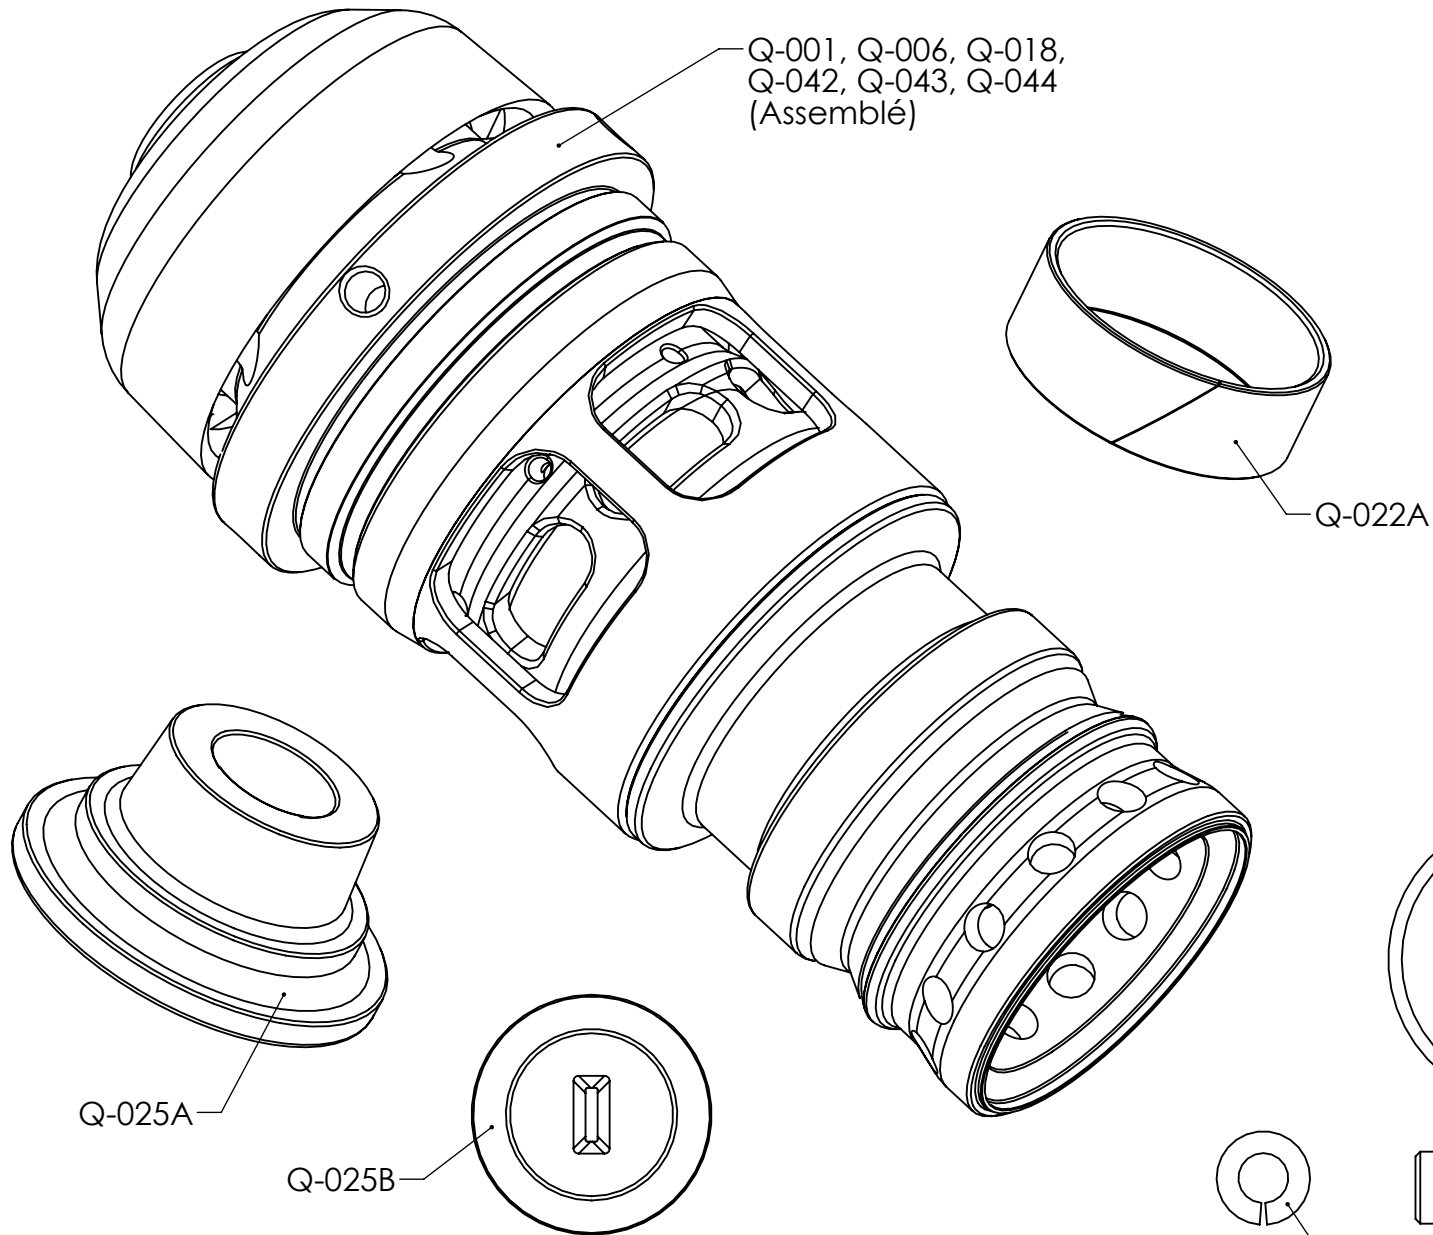

Primatech

Q-993C (Complete Kit) for Q550

Regular base or
A-865 Roller base

A-866 Roller base

Primatech

Q-993C (Kit Complet) pour Q550

Base régulière ou base avec
roulettes A-865

Base avec roulettes
A-866