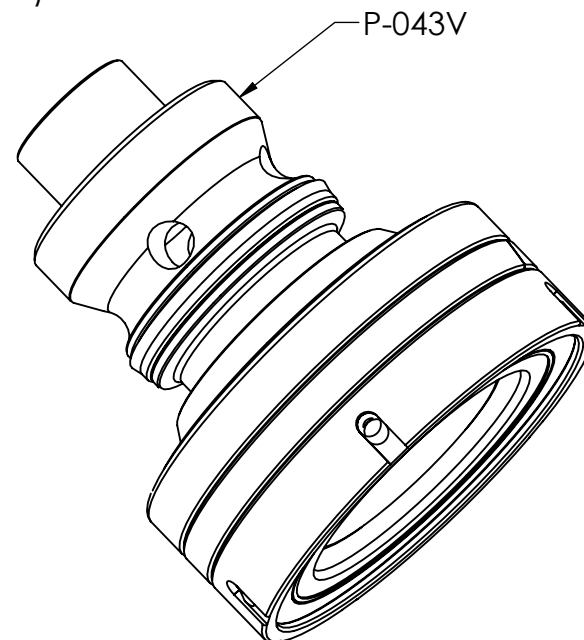

P-995R (Rebuild Kit) for P245 (nailer or stapler) Scale 1:1

Q-006A (2x)

P-995R (Kit de remise à neuf)

pour P245 (clou ou agrafe)

Échelle 1:1

P-525A

P-522B

Q-006A (2x)

P-622A

P-043V

P-618A

P-118B

Cloueur seulement

Agrafeuse seulement

P-525B (gris)

P-525C (blanc)