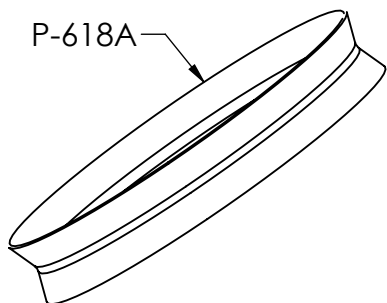

P-995R (Rebuild Kit) for P245 (nailer or stapler) Scale 1:1

Q-006A (2x)

P-995R (Kit de remise à neuf)

pour P245 (clou ou agrafe)

Échelle 1:1

P-525A

P-522B

Q-006A (2x)

P-622A

P-043V

P-618A

P-118B

Cloueur seulement

Agrafeuse seulement

P-525B (gris)

P-525C (blanc)