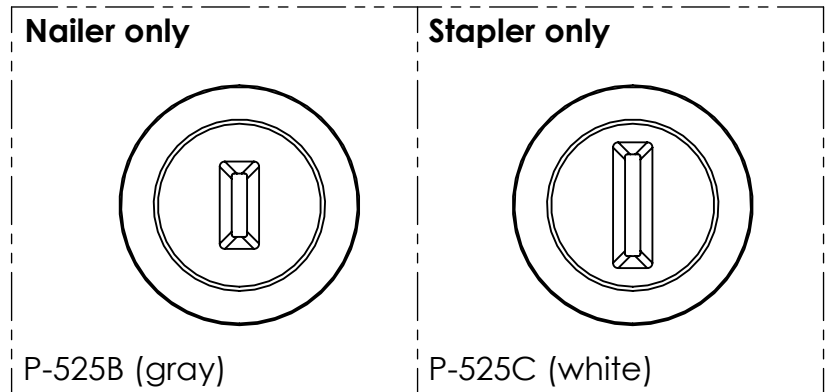

P-995R (Rebuild Kit) for P245 (nailer or stapler) Scale 1:1

Q-006A (2x)

P-995R (Kit de remise à neuf)

pour P245 (clou ou agrafe)

Échelle 1:1

P-525A

P-522B

Q-006A (2x)