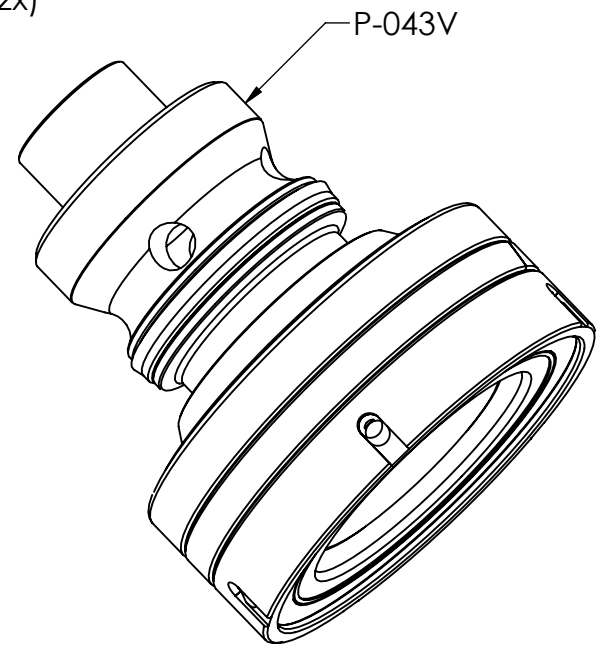

P-995R (Rebuild Kit) for P245 (nailer or stapler) Scale 1:1

Q-006A (2x)

P-995R (Kit de remise à neuf)

pour P245 (clou ou agrafe)

Échelle 1:1

P-525A

P-522B

Q-006A (2x)

P-622A

P-043V

P-618A

P-118B

Cloueur seulement

Agrafeuse seulement

P-525B (gris)

P-525C (blanc)