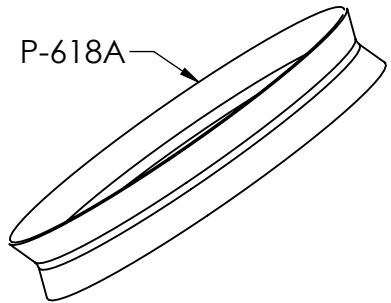

P-995R (Rebuild Kit) for P245 (nailer or stapler) Scale 1:1

Q-006A (2x)

P-995R (Kit de remise à neuf)

pour P245 (clou ou agrafe)

Échelle 1:1

P-525A

P-522B

Q-006A (2x)

P-622A

P-043V

P-618A

P-118B

Cloueur seulement

Agrafeuse seulement

P-525B (gris)

P-525C (blanc)