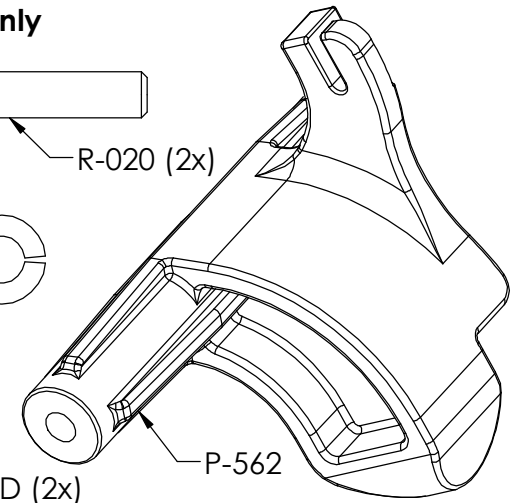

P250A only

P-534D (2x)