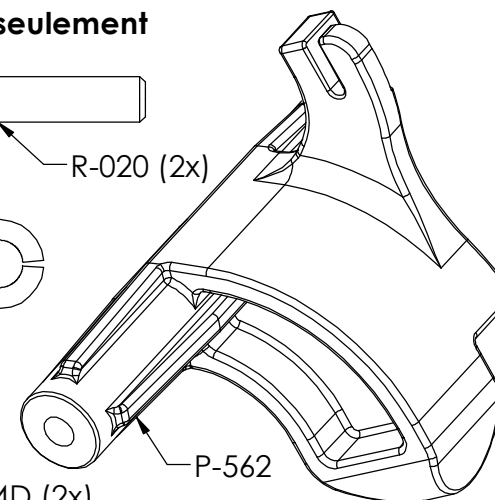

P250A seulement

P-534D (2x)