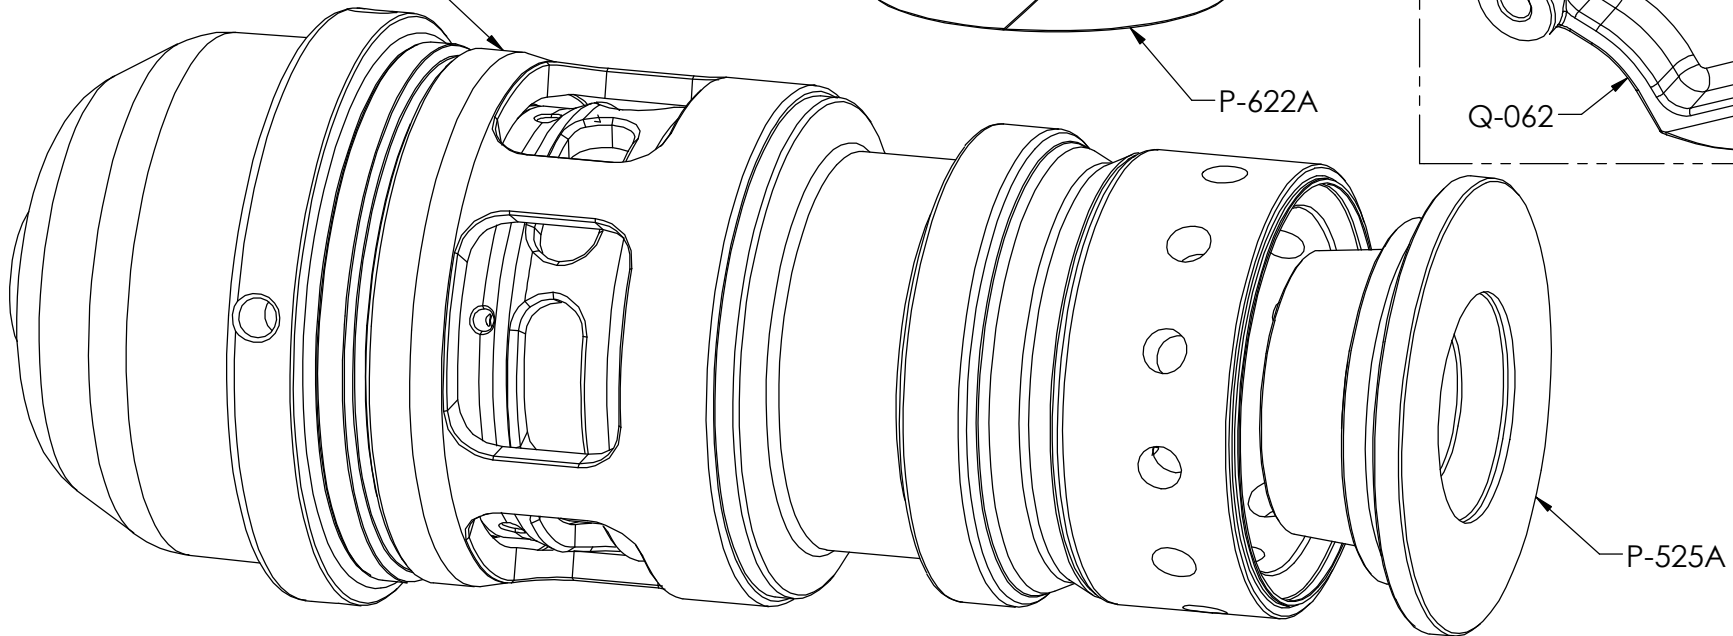

Q-062

P-525A