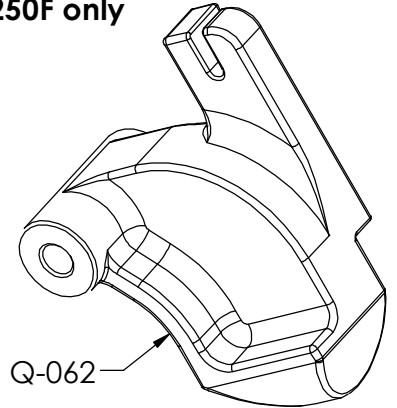

P-562

P250F only

Q-062

P-601, P-606, P-618
Already assembly with
P-643V inside