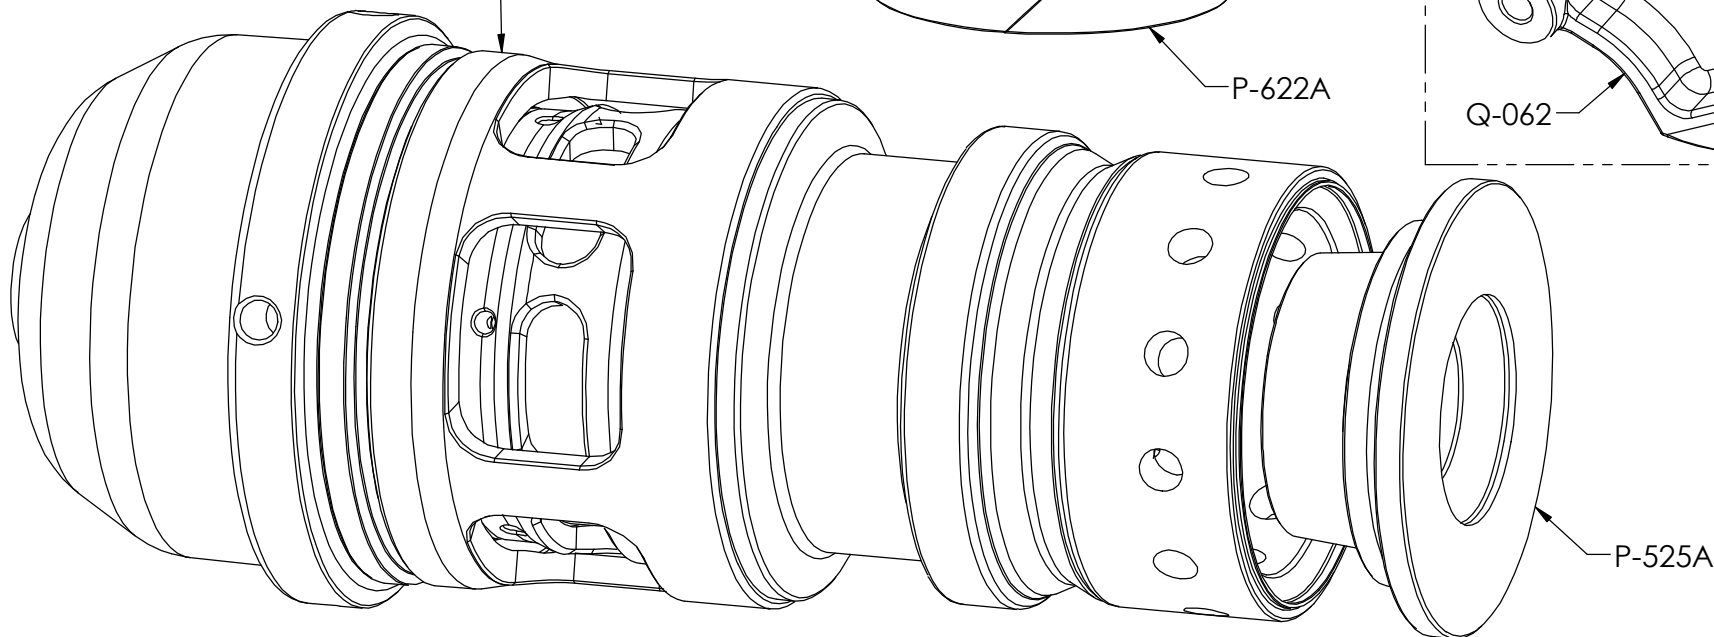

Q-062

P-525A