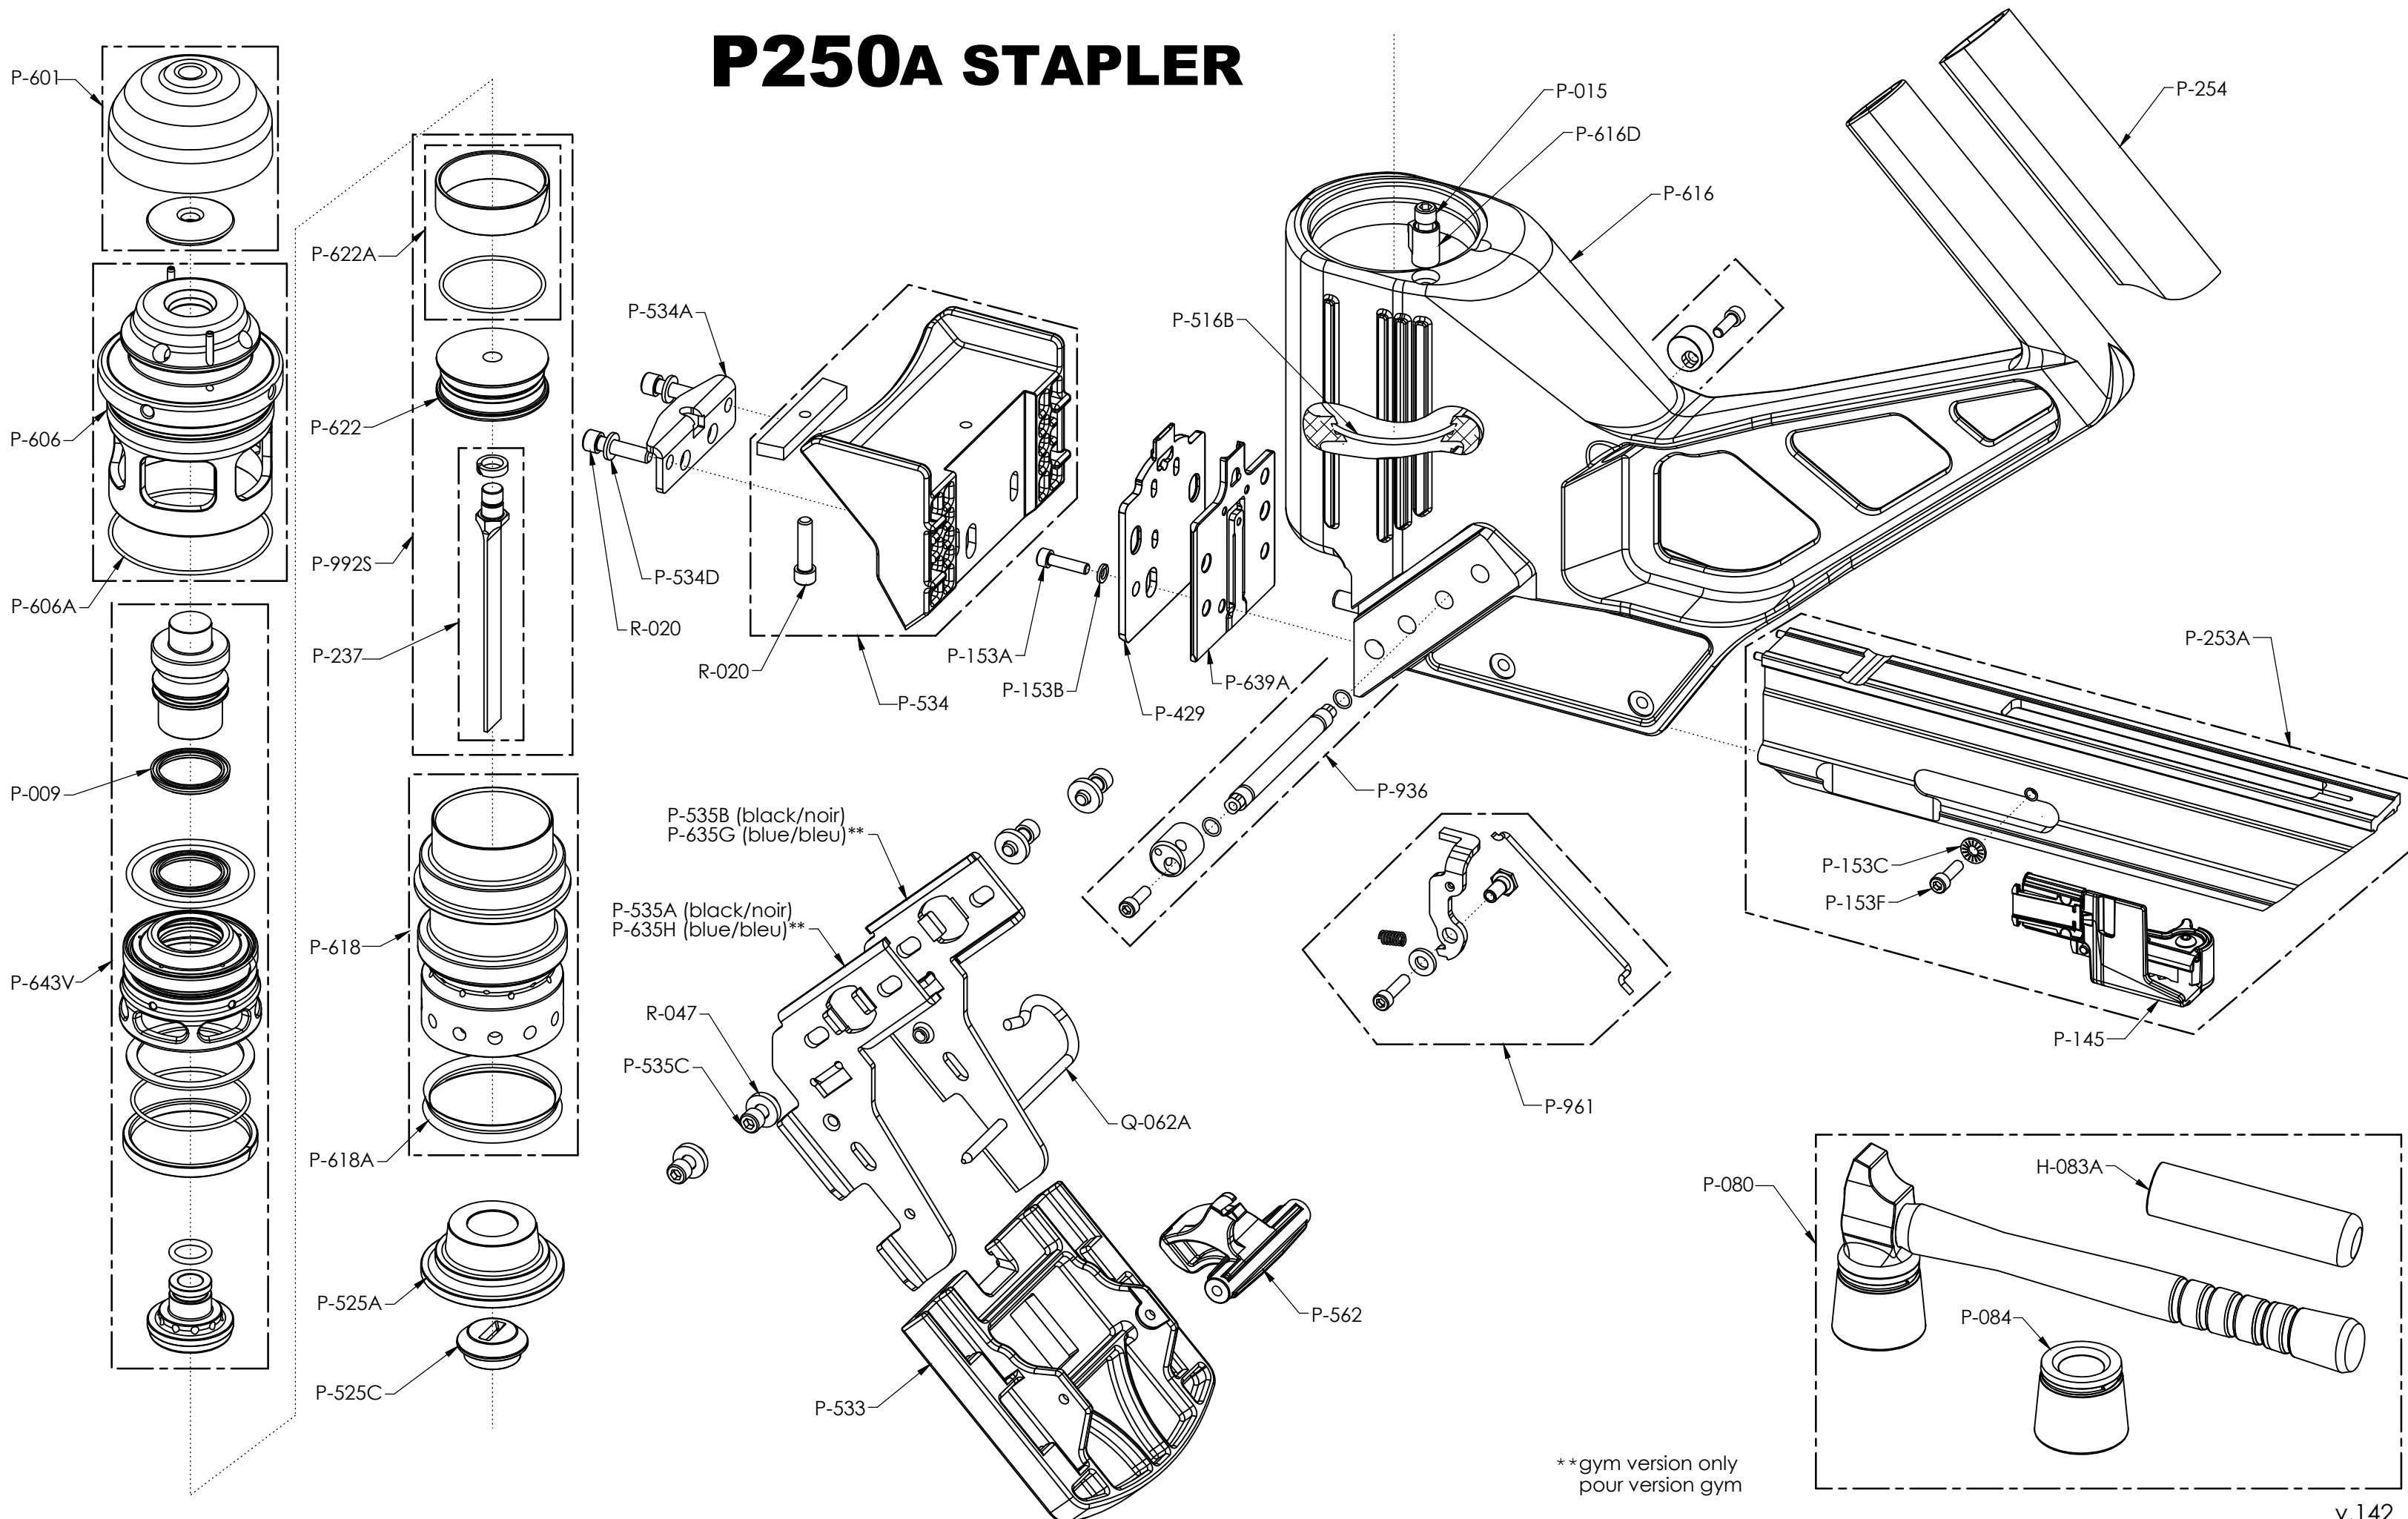

P250A STAPLER

**gym version only
pour version gym